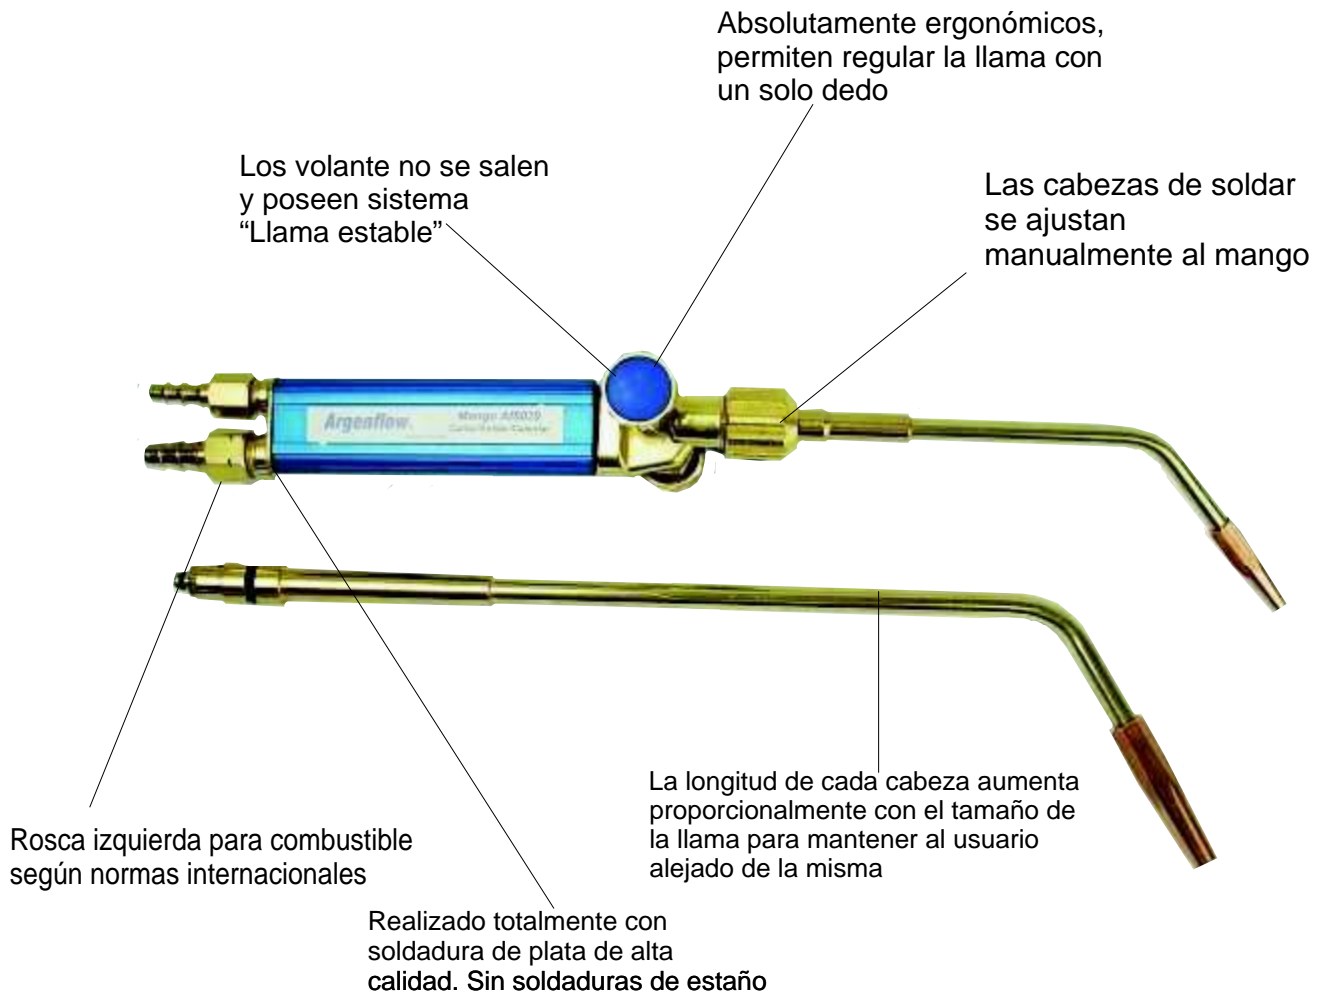

Mango Af8020 para soldar cortar y calentar

(los accesorios se deben adquirir por separado)

Cabeza de Cortar a Palanca

Cabeza de Cortar a Mariposa

Caña de Calentamiento